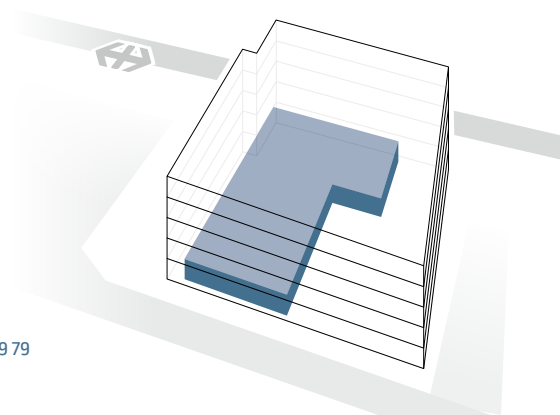

EG – Flexible Gewerbeflächen

Gewerbefläche flexibel einteilbar – 322.6 m²

Masstab 1:200

0 1 3 5m

Website
gleis4.ch

Erstvermietung in Nebikon:
Redinvest Immobilien AG | vermarktung@redinvest.ch | 058 255 79 79