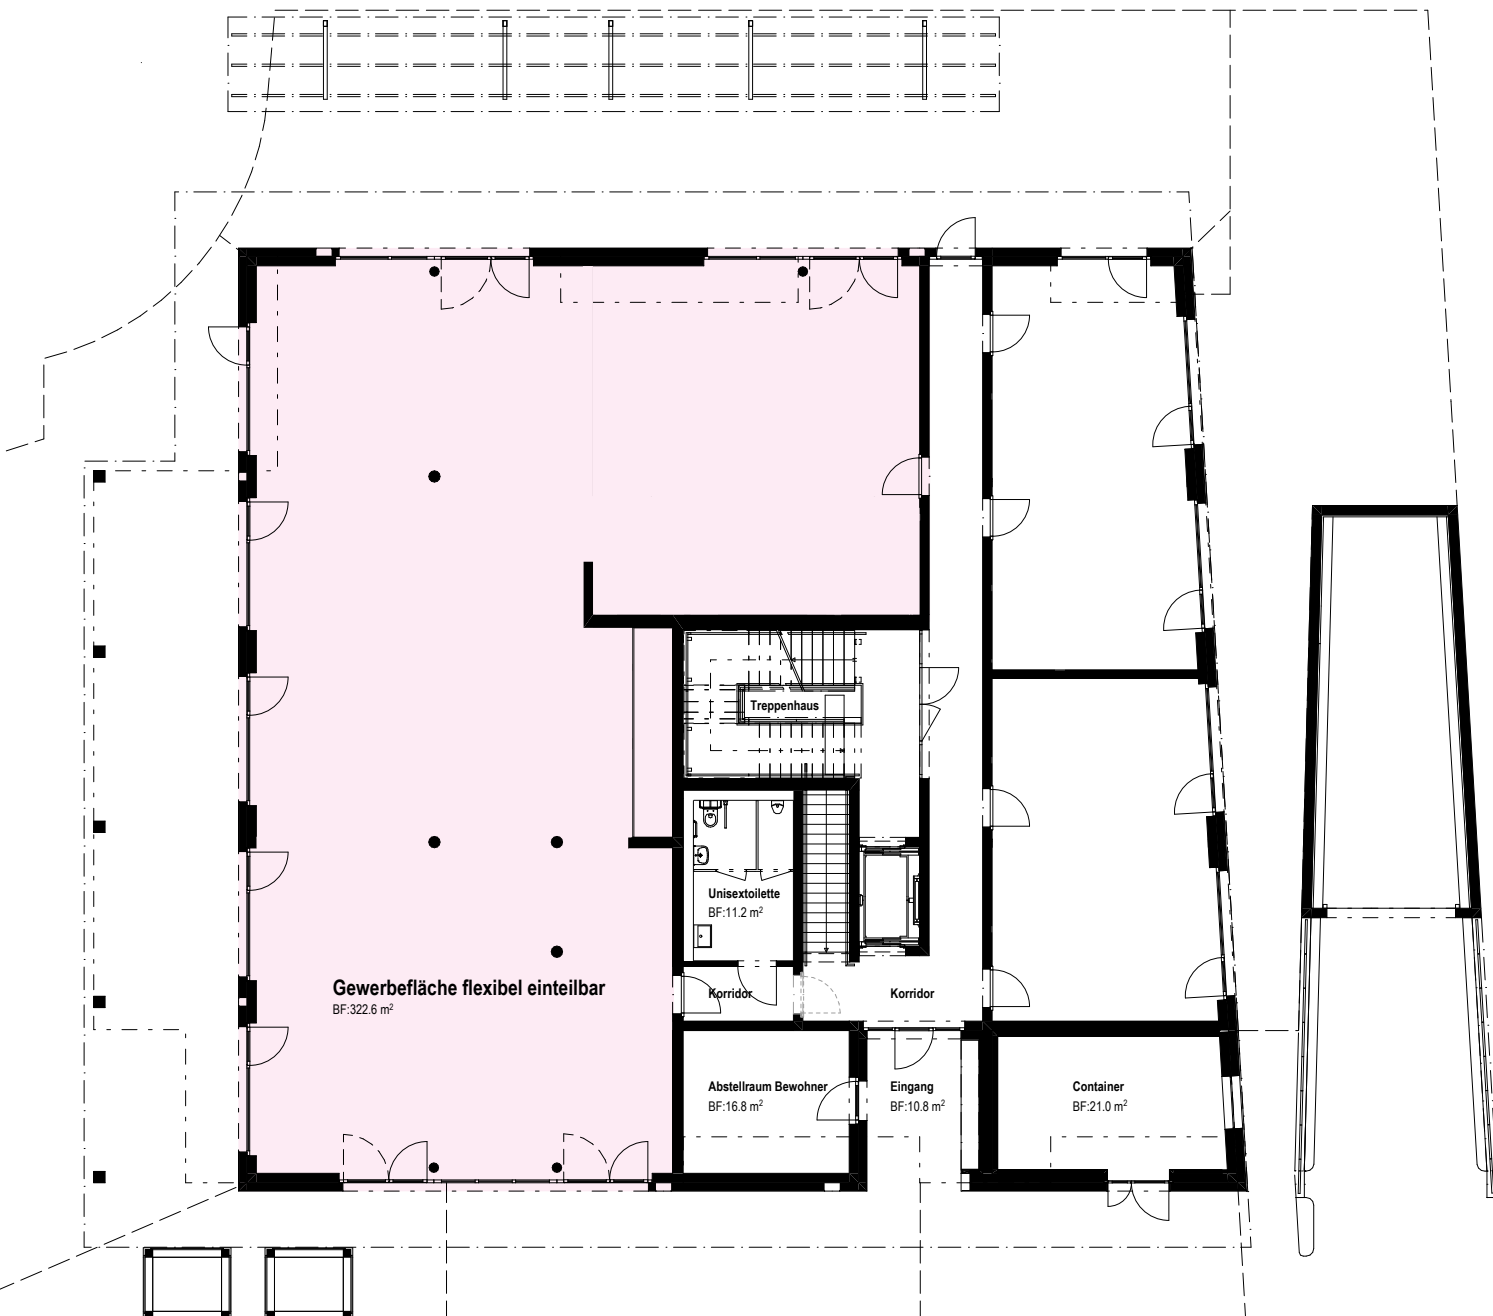

EG – Flexible Gewerbeflächen

Gewerbefläche flexibel einteilbar – 322.6 m²

Masstab 1:200

0 1 3 5m

Website
gleis4.ch

Erstvermietung in Nebikon:
Redinvest Immobilien AG | vermarktung@redinvest.ch | 058 255 79 79